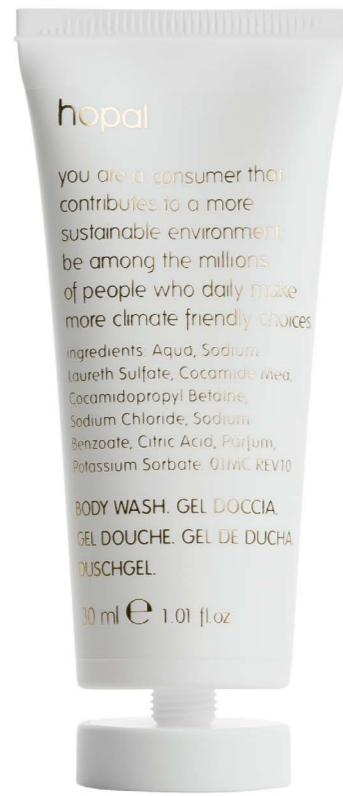

hopal

TJ01MHP
30 ml e 1,01 fl.oz.

HAIR & BODY WASH

SHAMPOO DOCCIA
GEL CHEVEUX ET CORPS
SHAMPOO & DUSCHGEL
GEL-CHAMPÚ

TJ01BHP
30 ml e 1,01 fl.oz.

BODY WASH

GEL DOCCIA
GEL DOUCHE
DUSCHGEL
GEL DE DUCHA

TJ01SHP
30 ml e 1,01 fl.oz.

SHAMPOO

SHAMPOO
SHAMPOOING
HAARSHAMPOO
CHAMPÚ

TJ01BLHP
30 ml e 1,01 fl.oz.

BODY CREAM

CREMA CORPO
CRÈME POUR LE CORPS
KÖRPERCREME
CREMA PARA EL CUERPO

TJ01CHP
30 ml e 1,01 fl.oz.

CONDITIONER

BALSAMO
APRÈS-SHAMPOOING
HAARSPÜLUNG
ACONDICIONADOR