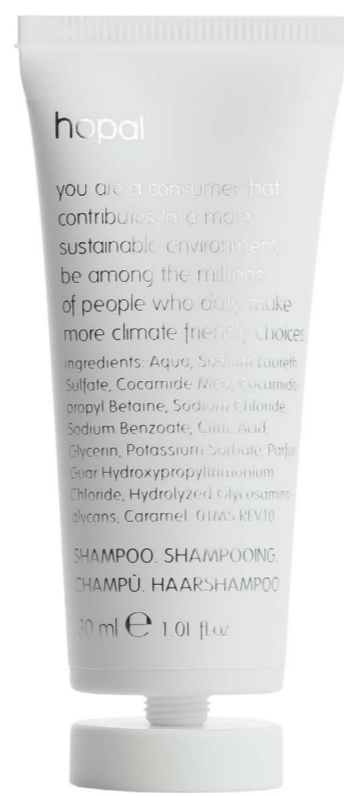

hopal

TJ01MHP
30 ml e 1,01 fl.oz.

HAIR & BODY WASH

SHAMPOO DOCCIA
GEL CHEVEUX ET CORPS
SHAMPOO & DUSCHGEL
GEL-CHAMPÚ

TJ01BHP
30 ml e 1,01 fl.oz.

BODY WASH

GEL DOCCIA
GEL DOUCHE
DUSCHGEL
GEL DE DUCHA

TJ01SHP
30 ml e 1,01 fl.oz.

SHAMPOO

SHAMPOO
SHAMPOOING
HAARSHAMPOO
CHAMPÚ

TJ01BLHP
30 ml e 1,01 fl.oz.

BODY CREAM

CREMA CORPO
CRÈME POUR LE CORPS
KÖRPERCREME
CREMA PARA EL CUERPO

TJ01CHP
30 ml e 1,01 fl.oz.

CONDITIONER

BALSAMO
APRÈS-SHAMPOOING
HAARSPÜLUNG
ACONDICIONADOR